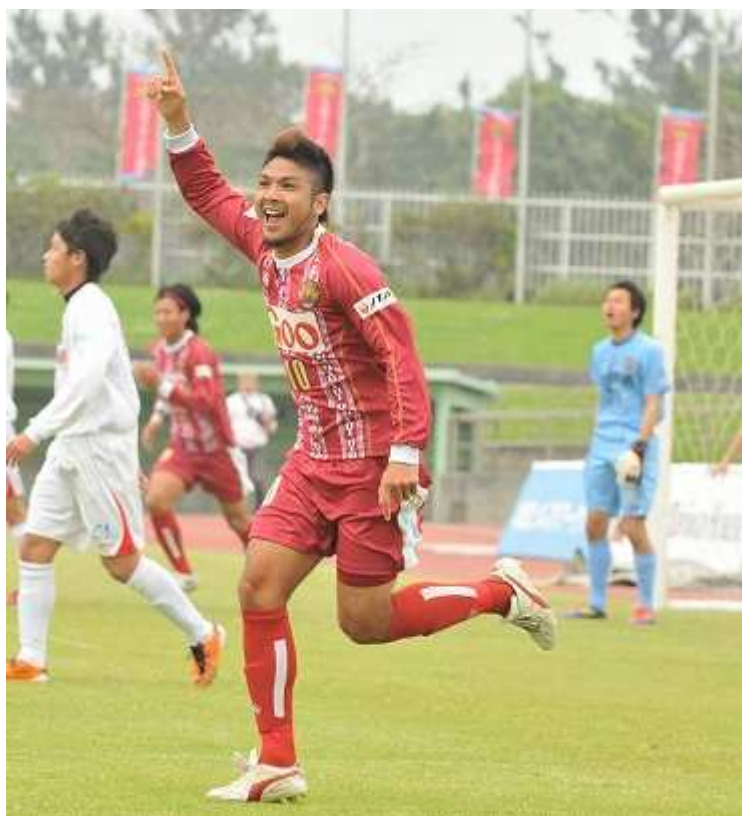

Cependant le projet du FC Ryukyu patine quelque peu et le club n'a toujours pas le statut de membre associé de la J-League. La cause principale est l'absence de stade conforme et plusieurs projets existent entre la rénovation des infrastructures existantes et la construction d'une nouvelle enceinte. Parallèlement, la santé financière n'est pas rassurante et le club cumule les déficits ce qui pourrait constituer un problème pour la promotion en J-League. Sportivement, la situation s'est améliorée avec les venues de joueurs expérimentés tels que Yoshito TERAOKA et Kazuki GANAHA mais le club reste là aussi instable.

© MIO BIWAKO SHIGA

1 MORIMOTO

3 UCHIDA

9 GANAHA

10 KUNINAKA

16 OBATA